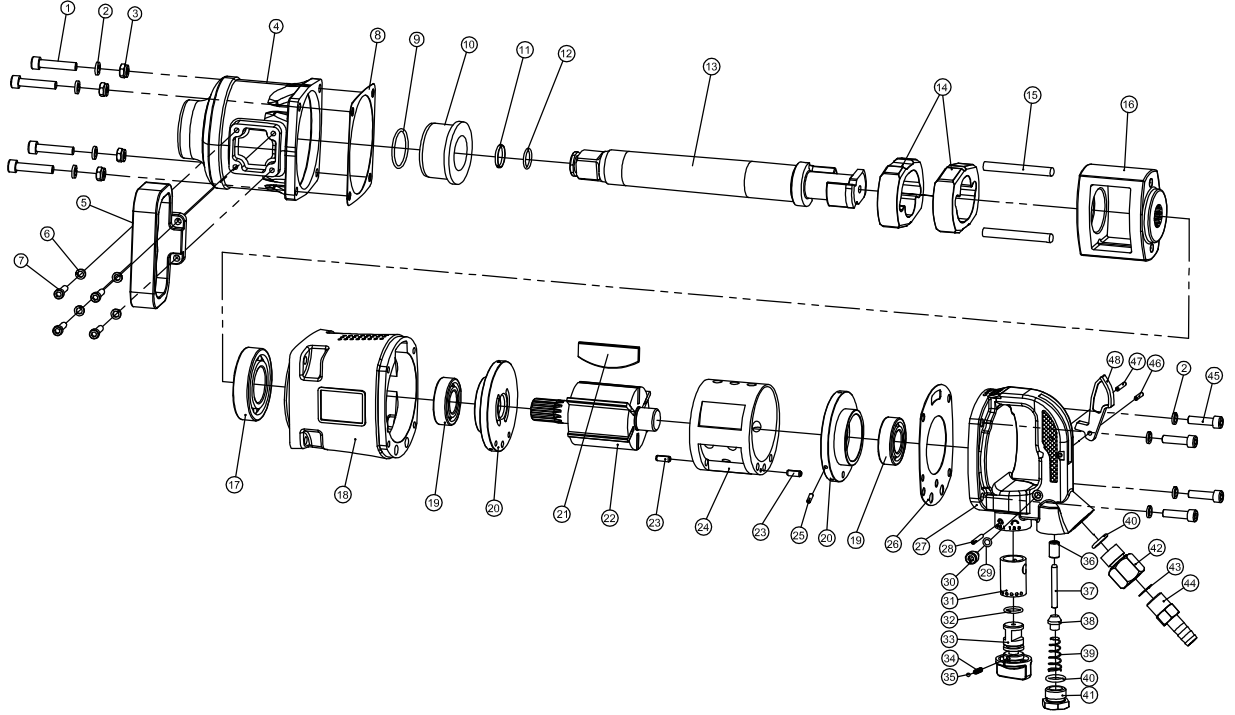

AT-9901 **GAV** HAVALI SOMUN SÖKME

No.	Parça Adı	Adet	Fiyat \$	No.	Parça Adı	Adet	Fiyat \$
1	hex screw	4	1.00	25	pin	1	2.00
2	gasket	8	0,50	26	gasket	1	8.00
3	nut	4	1.00	27	handle set	1	60.00
4	hammer case	1	40.00	28	pin	1	1.00
5	D-handle	1	15.00	29	O ring	1	1.00
6	gasket	4	0,50	30	hex screw	1	1.00
7	screw	4	1.00	31	valve bushing	1	5.00
8	gasket	1	6.00	32	O ring	1	1.00
9	O ring	1	2.00	33	direction pole	1	6.00
10	anvil bushing	1	12.00	34	spring	1	1.00
11	circlip	1	2.00	35	steel ball	1	1.00
12	O ring	1	1.00	36	throttle bushing	1	4.00
13	anvil	1	70.00	37	throttle valve pin	1	4.00
14	hammer	2	35.00	38	throttle valve	1	4.00
15	pin	2	8.00	39	inlet spring	1	4.00
16	hammer cage	1	50.00	40	O ring	2	1.00
17	bearing	1	10.00	41	hex screw	1	1.00
18	housing	1	70.00	42	air inlet	1	5.00
19	bearing	2	10.00	43	air inlet screen	1	1.00
20	cylinder cover	2	20.00	44	hose connector	1	5.00
21	vane	6	5.00	45	hex screw	4	1.00
22	rotor	1	50.00	46	pin	1	1.00
23	pin	2	2.00	47	trigger	1	5.00
24	cylinder	1	45.00	48	pin	1	1.00